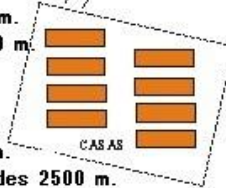

### 24 de Enero de 2016

- BENJAMÍN FEM:** Vuelta pequeña (salida retrasada) 700 m.
- BENJAMÍN MASC:** Vuelta pequeña (salida retrasada) 700 m.
- ALEVÍN F:** Vuelta grande 1000 m.
- ALEVÍN M:** Vuelta grande 1000 m.
- INFANTIL F:** Vuelta pequeña + vuelta grande 1500 m.
- INFANTIL M:** Vuelta pequeña + 2 vueltas grandes 2500 m.
- CADETE Y JUVENIL F:** Vuelta pequeña + 2 vueltas grandes 2500 m.
- CADETE Y JUVENIL M:** 4 vueltas grandes 4000 m.