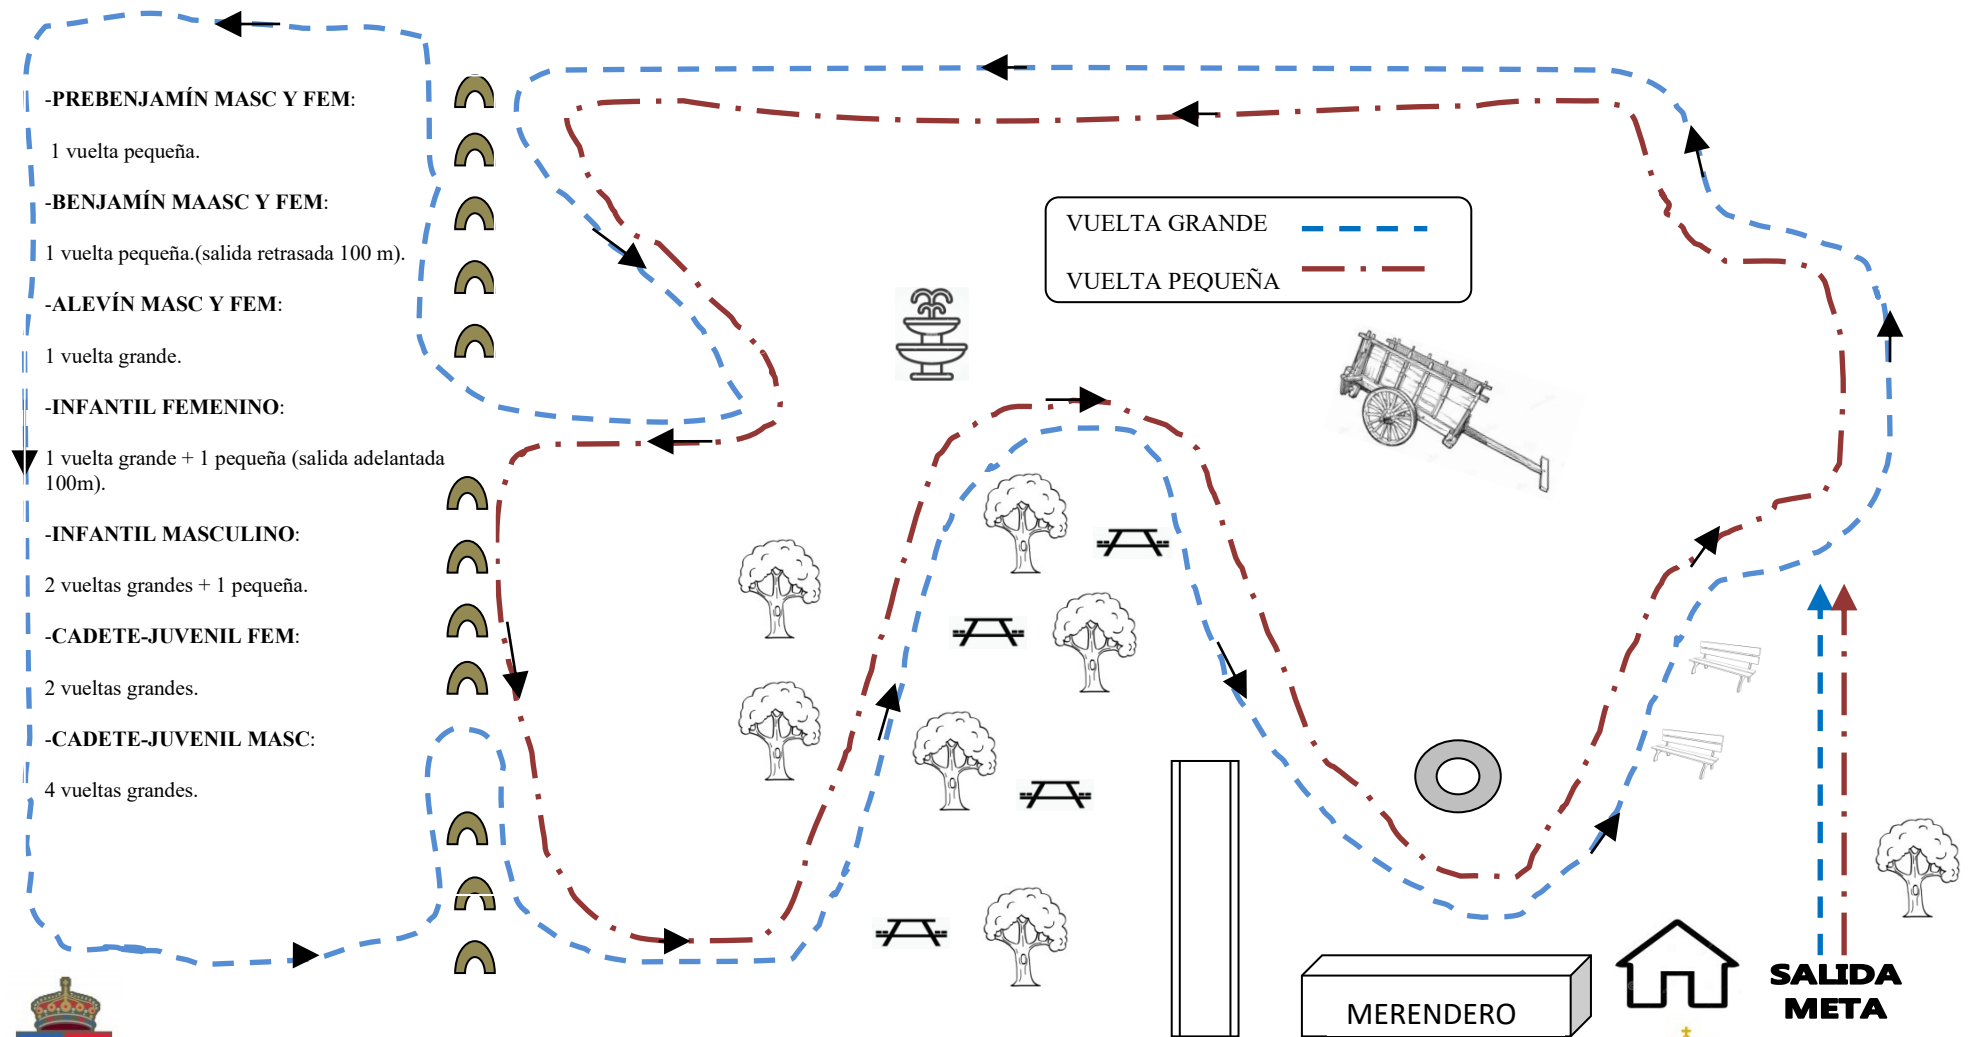

2ª JORNADA DE CAMPO A TRAVÉS ESCOLAR TORENO - EL CAMPÓN -

-PREBENJAMÍN MASC Y FEM:

1 vuelta pequeña.

-BENJAMÍN MAASC Y FEM:

1 vuelta pequeña.(salida retrasada 100 m).

-ALEVÍN MASC Y FEM:

1 vuelta grande.

-INFANTIL FEMENINO:

1 vuelta grande + 1 pequeña (salida adelantada 100m).

-INFANTIL MASCULINO:

2 vueltas grandes + 1 pequeña.

-CADETE-JUVENIL FEM:

2 vueltas grandes.

-CADETE-JUVENIL MASC:

4 vueltas grandes.

**AYUNTAMIENTO
TORENO**

**JUNTA VECINAL
TORENO**

**DIPUTACIÓN
DE LEÓN**